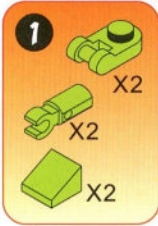

LEGS/JAMBES