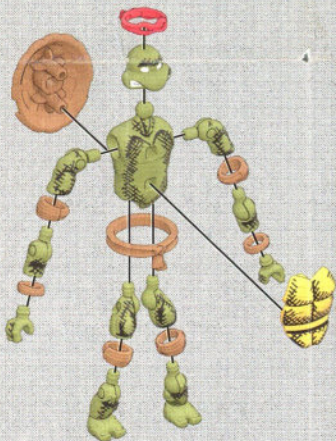

MEGA
CONSTRUX

nickelodeon

TEENAGE MUTANT NINJA TURTLES

2x
AS-GNV38-02

1x
AS-GNV38-01

1x
FIG-GNV38-A

GNV38 **RAPHAEL**

3439LY